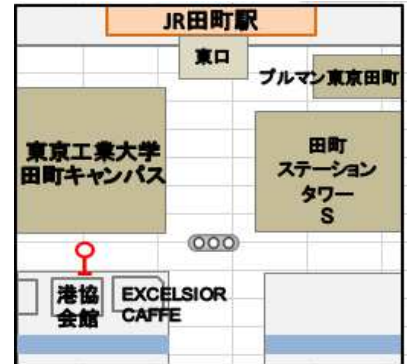

田町駅シャトルバス乗り場

※バス停はありませんが、この付近にバスが到着いたします。