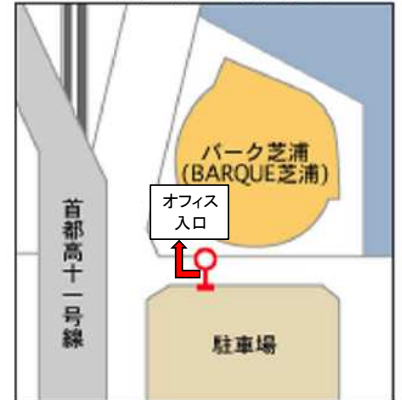

パーク芝浦シャトルバス乗り場

※ ( ) は到着次第の発車となります。記載されている時刻は目安としていただくもので、2~3分前後する場合もございますのでご了承ください。